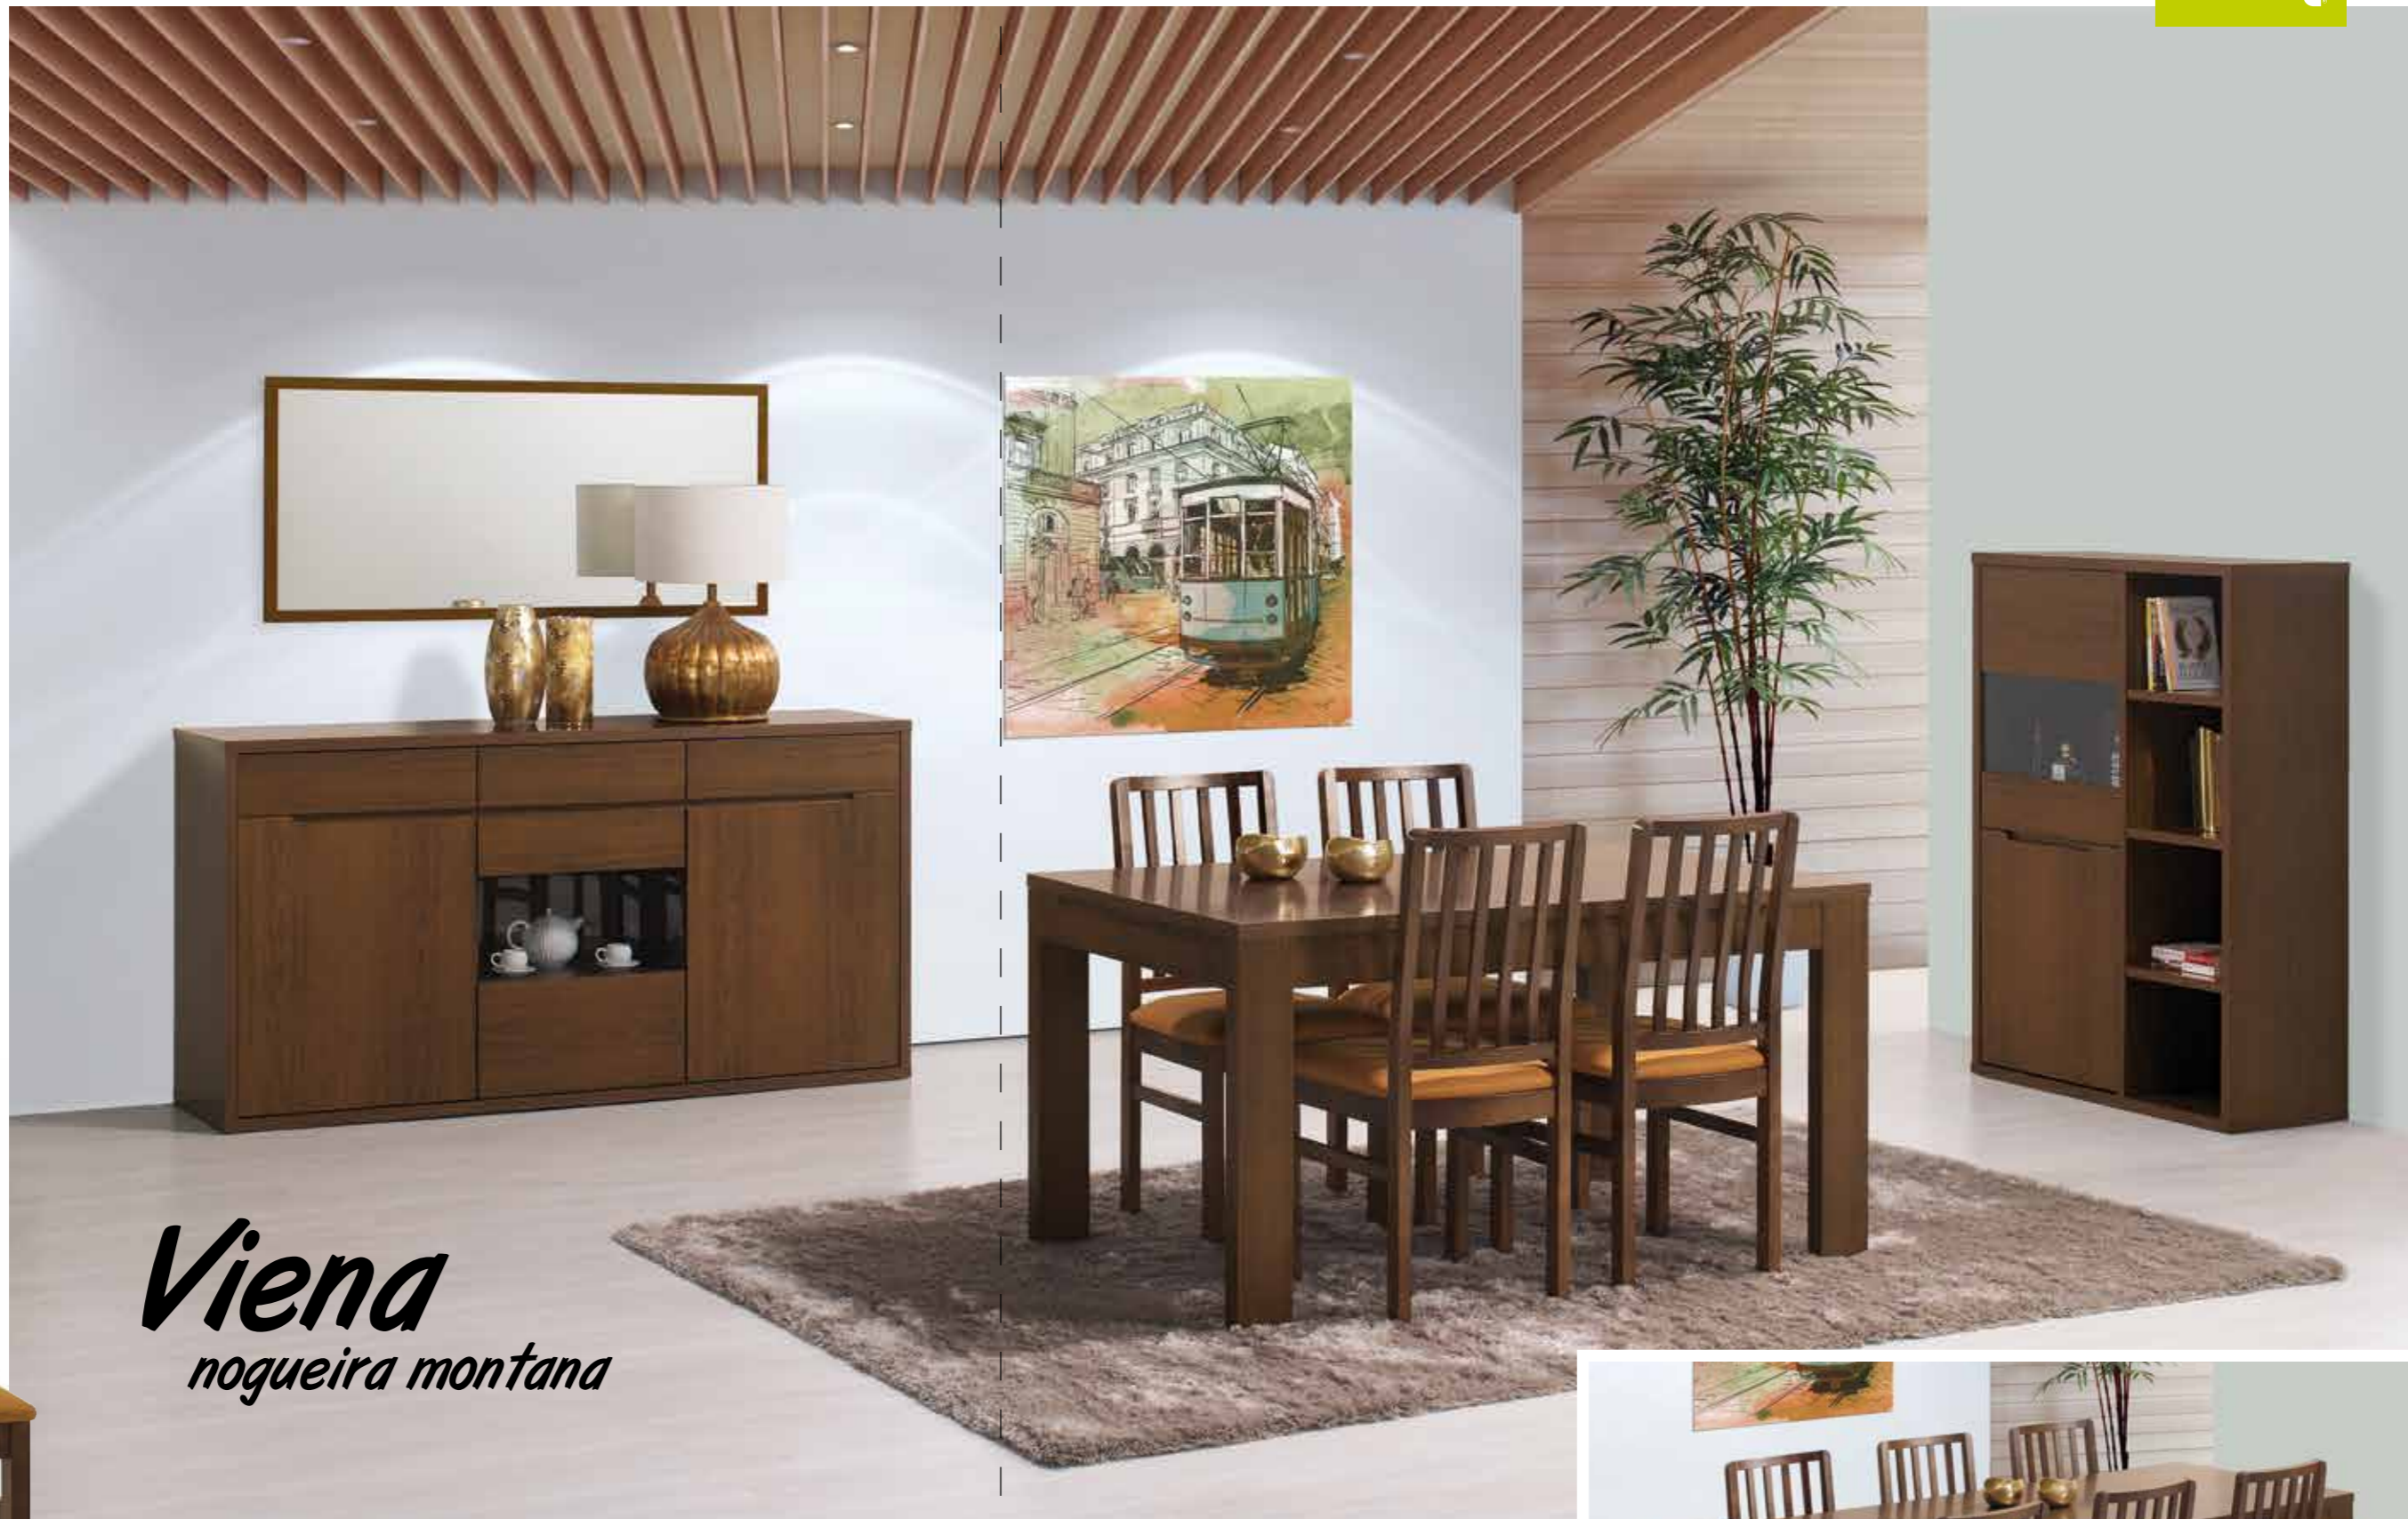

Viena
nogueira montana

Sala jantar

Aparador | Mural | Elemento Bar | Mesa Sala extensível 1 topo | Cadeira Ambar