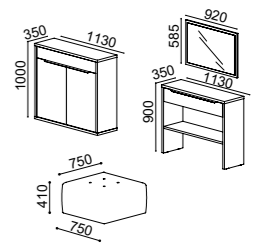

Lourini®

Linha de Mobiliário

Vienna

noqueira montana

Vienna

nogueira montana

Quarto casal

Cama de casal simples com estrado incluído, para colchão 200x150cm | Iluminação Led na cabeceira
Cadeira Chiara

Viena

noqueira montana

Sapateira | Móvel Hall | Moldura | Puff Neiva

Sala estar

Elemento gavetas | Base TV | Cristaleira | Prateleira 120cm
 Prateleira 90cm | Mesa de centro 90x60cm
 Opção: Elemento prateleiras