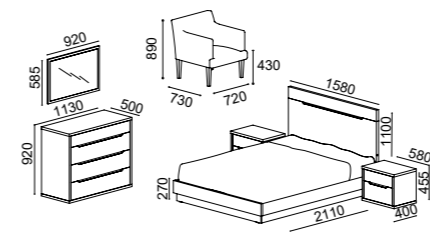

Lourini®

Linha de Mobiliário

Vienna

noqueira montana

Vienna

nogueira montana

Quarto casal

Cama de casal simples com estrado incluído, para colchão 200x150cm | Iluminação Led na cabeceira
Cadeira Chiara

Viena

noqueira montana

Sapateira | Móvel Hall | Moldura | Puff Neiva

Sala estar

Elemento gavetas | Base TV | Cristaleira | Prateleira 120cm
 Prateleira 90cm | Mesa de centro 90x60cm
 Opção: Elemento prateleiras