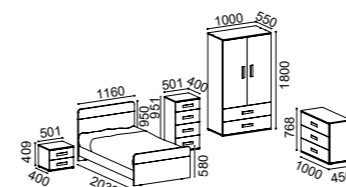

QUARTO PLAY

branco | azul

- Mesa de cabeceira.
- Cama com estrado incluído para colchão 195x110cm.
- Camiseiro.
- Roupeiro com 2 portas.
- Cómoda.

Lourinj