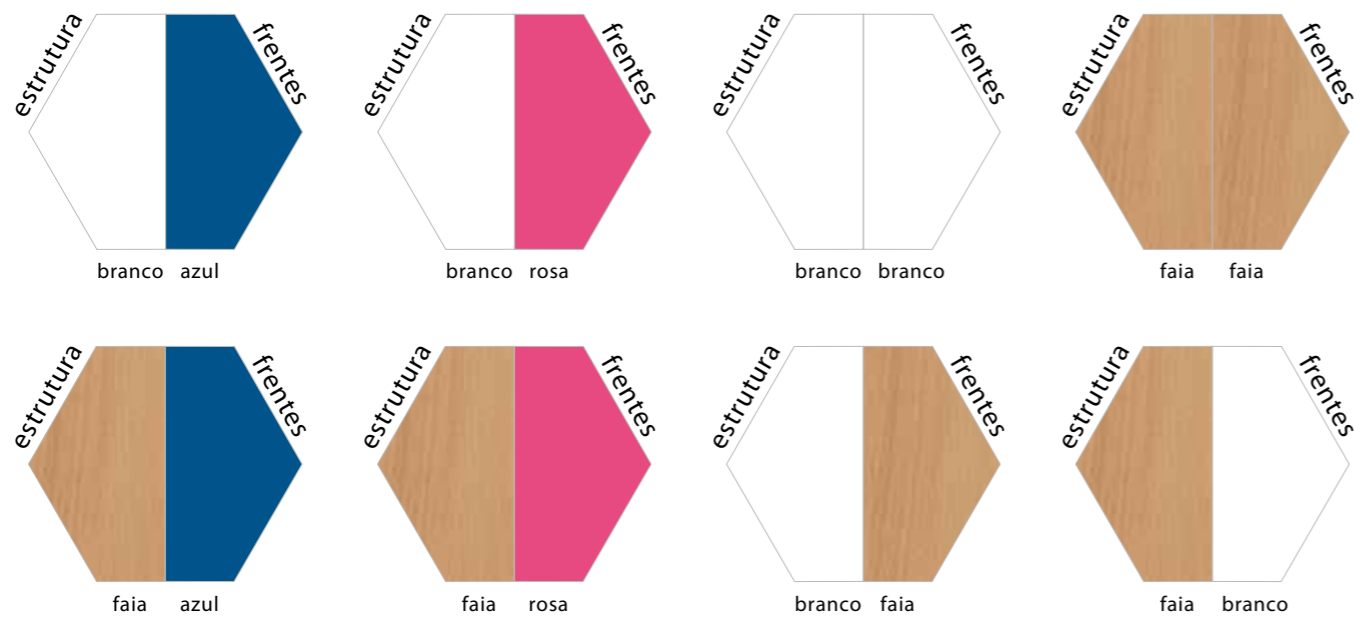

# BELICHE PLAY

branco | azul

Elemento prateleiras.  
Beliche com estrados incluídos para colchões de mola baixa 195x80cm.

Lourinj

# CORES