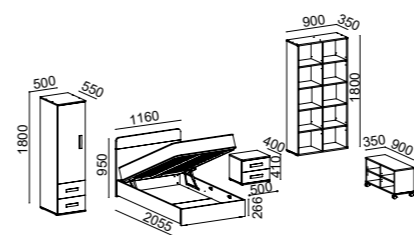

# QUARTO PLAY

branco | rosa

- Roupeiro com 1 porta.
- Cama elevatória, para colchão 195x110cm.
- Mesa de cabeceira.
- Elemento prateleiras.
- Base Tv.

Lourinj