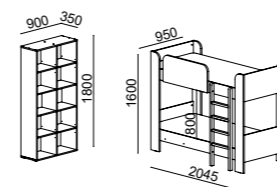

# ESTÚDIO PLAY

faia

Roupeiro com 1 porta.

Cama de estúdio com estrado incluído para colchão de mola baixa 195x80cm.

Gavetão adequado para colchão de mola baixa 183x75cm.

Elemento prateleiras.

Secretária.

Lourinj

# BELICHE PLAY

branco | azul

Elemento prateleiras.  
Beliche com estrados incluídos para colchões de mola baixa 195x80cm.

Lourinj