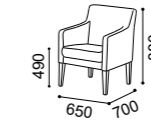

CADEIRÃO GIRO

Cadeira estofada.
Consulte coleção de tecidos Lourini e acabamentos disponíveis.
Pés disponíveis: wengue; noqueira, branco e cerejeira.