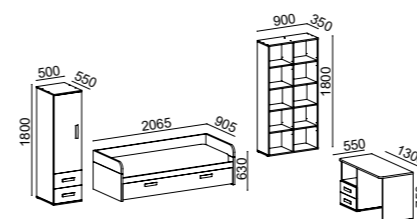

# ESTÚDIO PLAY

faia

Roupeiro com 1 porta.

Cama de estúdio com estrado incluído para colchão de mola baixa 195x80cm.

Gavetão adequado para colchão de mola baixa 183x75cm.

Elemento prateleiras.

Secretária.

Lourinj

# BELICHE PLAY

branco | azul

Elemento prateleiras.  
Beliche com estrados incluídos para colchões de mola baixa 195x80cm.

Lourinj