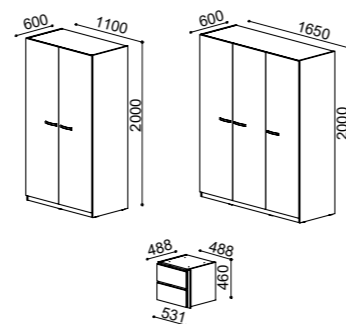

Lourini®

Linha de Mobiliário

ESTORIL

Acabamento Oak | Gris

Linha
ESTORIL

Acabamento Oak | Gris

Cama de casal simples com estrado incluído,
para colchão 200x150cm
(2) Mesas Cabeceira | Cômada | Moldura
Opção: Camiseiro

Quarto Casal

Opção: Roupeiros 2 e 3 portas. Bloco de gavetas opcional.

Opção: Cama elevatória

Linha
ESTORIL

Acabamento Oak | Gris

Cristaleira | Base TV 180 | Elemento Prateleiras
Prateleira 90cm | Prateleira 120cm
Mesa de Centro 90x60cm

Opção: Móvel Hall

Sala de Estar

Mesa de centro com tampo deslizante

Opção: Base TV 140

Linha
ESTORIL

Acabamento Oak | Gris

Aparador | Mural | Elemento Bar
Mesa extensível 1 topo | Cadeira MADRID

Sala de Jantar