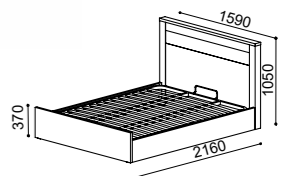

Lourini®

Linha de Mobiliário

ESTORIL

Acabamento Oak | Gris

Linha
ESTORIL

Acabamento Oak | Gris

Cama de casal simples com estrado incluído,
para colchão 200x150cm
(2) Mesas Cabeceira | Cômada | Moldura
Opção: Camiseiro

Quarto Casal

Opção: Roupeiros 2 e 3 portas. Bloco de gavetas opcional.

Opção: Cama elevatória

Linha
ESTORIL

Acabamento Oak | Gris

Cristaleira | Base TV 180 | Elemento Prateleiras
Prateleira 90cm | Prateleira 120cm
Mesa de Centro 90x60cm

Opção: Móvel Hall

Sala de Estar

Mesa de centro com tampo deslizante

Opção: Base TV 140

Linha
ESTORIL

Acabamento Oak | Gris

Aparador | Mural | Elemento Bar
Mesa extensível 1 topo | Cadeira MADRID

Sala de Jantar