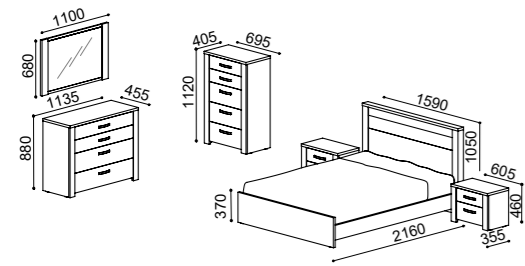

Lourini®

Linha de Mobiliário

ESTORIL

Acabamento Oak | Gris

Linha
ESTORIL

Acabamento Oak | Gris

Cama de casal simples com estrado incluído,
para colchão 200x150cm
(2) Mesas Cabeceira | Cômada | Moldura
Opção: Camiseiro

Quarto Casal

Opção: Roupeiros 2 e 3 portas. Bloco de gavetas opcional.

Opção: Cama elevatória

Linha
ESTORIL

Acabamento Oak | Gris

Cristaleira | Base TV 180 | Elemento Prateleiras
Prateleira 90cm | Prateleira 120cm
Mesa de Centro 90x60cm