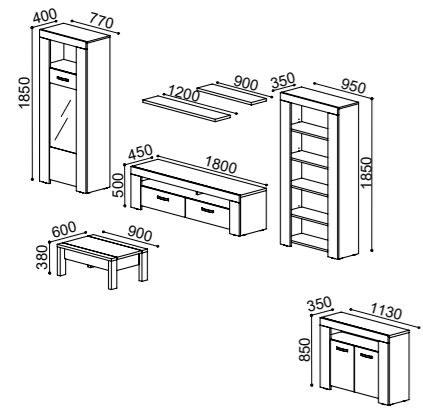

Quarto Casal

Opção: Roupeiros 2 e 3 portas. Bloco de gavetas opcional.

Opção: Cama elevatória

Linha
ESTORIL

Acabamento Oak | Gris

Cristaleira | Base TV 180 | Elemento Prateleiras
Prateleira 90cm | Prateleira 120cm
Mesa de Centro 90x60cm

Opção: Móvel Hall

Sala de Estar

Mesa de centro com tampo deslizante

Opção: Base TV 140

Linha
ESTORIL

Acabamento Oak | Gris

Aparador | Mural | Elemento Bar
Mesa extensível 1 topo | Cadeira MADRID

Sala de Jantar